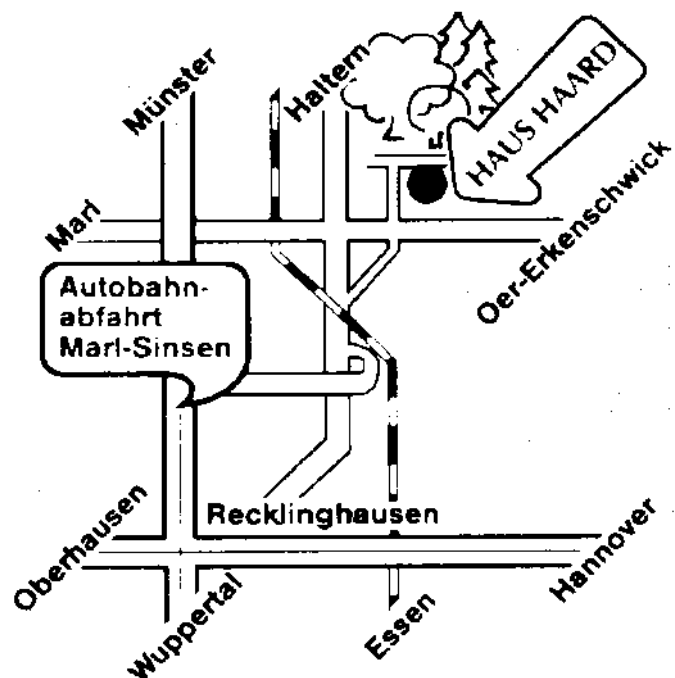

# Wegbeschreibung

So finden Sie uns:

Mit öffentlichen Verkehrsmitteln

Mit der Bahn bis Recklinghausen Hauptbahnhof oder Marl-Sinsen (Bahnstrecke Recklinghausen – Münster). Mit dem Bus ab Recklinghausen (Linie 220) oder ab Bahnhof Marl-Sinsen (Linie 226) bis Feuerwehrhaus Marl-Sinsen. Von dort oder vom Bahnhof Marl-Sinsen können Sie abgeholt werden, wenn Sie uns rechtzeitig Ihre Ankunftszeit mitteilen.

Mit dem Auto

Am Autobahnkreuz Recklinghausen in Richtung Münster (A 43) bis Abfahrt Marl-Sinsen, dann in Richtung Oer-Erkenschwick fahren. Nach der Bahnunterführung sofort rechts abbiegen (Obersinsener Straße), bis zur Vorfahrtstraße fahren und diese überqueren (Wegweiser zum HAUS HAARD). Der Weg führt direkt (ca. 1 Kilometer) zur Heimvolkshochschule. Parkplätze sind in unmittelbarer Nähe des Hauses reichlich vorhanden.